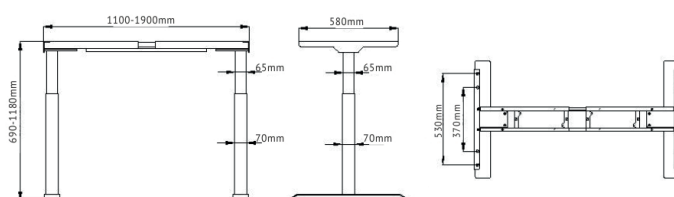

COLORIS STANDARDS PIED :