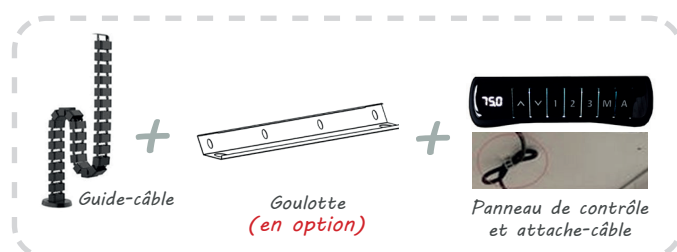

BUREAU ASSIS-DEBOUT

Bureau réglable en hauteur (grâce à son système de piétement télescopique électrique) et en largeur. Poste simple uniquement. Possibilité de commander le piétement seul ou le bureau complet (piétement + plateau). Voir plateaux page suivante.

Pied colonne métallique 2 sections

DESCRIPTION :

Structure composée de :

- 2 pieds tubes carrés en forme de I, réglables en hauteur de 690 à 1180 mm (2 sections)
- Support central réglable en largeur (traverse télescopique) pour plateau de largeur 1200 à 2000 mm x profondeur 600 à 800 mm
- 4 vérins de réglage sous pieds
- Finition en époxy blanc ou noir
- Goulotte passe-câble et Top Access en option

Caractéristiques

- 2 moteurs, vitesse 32 mm/s
- Course maximale : 490 mm en hauteur
- Cycle de service : opération continue pour 2 min au maximum après une pause de 18 min
- Réglage silencieux <50 dB
- Panneau de contrôle avec câble, fonction mémoire pour 3 positions
- Sécurité anticollision : le bureau remonte automatiquement lors du contact avec un autre objet
- Guide-câble et attache-câble inclus
- Capacité de chargement : max. 100 kg

Plateau pour poste de travail

DESCRIPTION :

Plateau vendu séparément

Matériau : mélaminé

3 coloris au choix : blanc, chêne clair ou noisetier
(autres coloris nous consulter)

Épaisseur : 25 mm

Longueur : de 1200 à 2000 mm