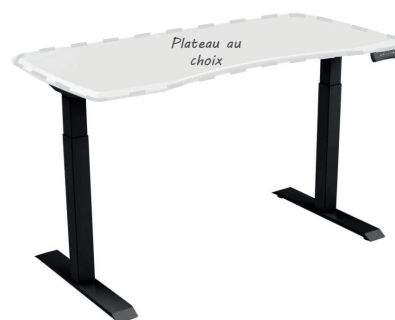

BUREAU ASSIS-DEBOUT

Bureau réglable en hauteur (grâce à son système de piétement télescopique électrique) et en largeur. Poste simple uniquement. Possibilité de commander le piétement seul ou le bureau complet (piétement + plateau). Voir plateaux page suivante.

Pied colonne métallique 2 sections

DESCRIPTION :

Structure composée de :

- 2 pieds tubes carrés en forme de I, réglables en hauteur de 690 à 1180 mm (2 sections)
- Support central réglable en largeur (traverse télescopique) pour plateau de largeur 1200 à 2000 mm x profondeur 600 à 800 mm
- 4 vérins de réglage sous pieds
- Finition en époxy blanc ou noir
- Goulotte passe-câble et Top Access en option

Plateau pour poste de travail

DESCRIPTION :

Plateau vendu séparément

Matériau : mélaminé

3 coloris au choix : blanc, chêne clair ou noisetier
(autres coloris nous consulter)

Épaisseur : 25 mm

Longueur : de 1200 à 2000 mm

Profondeur : de 600 à 800 mm

COLORIS STANDARDS PLATEAU :

Blanc

Chêne clair

Noisetier

Goulotte

DESCRIPTION :

En option